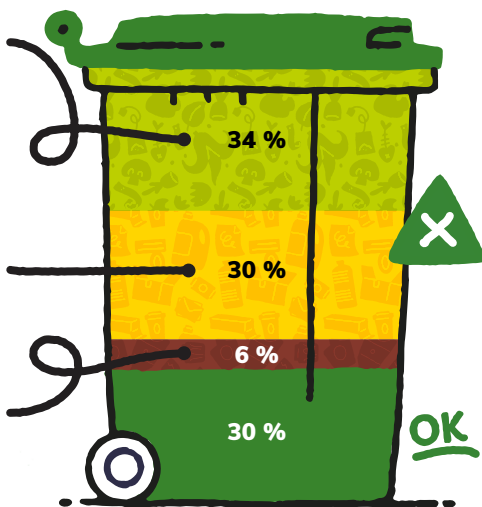

TRIER c'est facile !

Votre poubelle verte change de rythme

La Poubelle Verte pèse encore trop lourd, 70% de son contenu pourrait être détourné vers d'autres poubelles. Vous avez les moyens et les solutions pour orienter encore plus de déchets vers des poubelles de recyclage.

Biodéchets

Composteurs individuels ou collectifs, Lombri-composteurs

34 %

Emballages ménagers recyclables

Poubelle jaune

30 %

Verre

Colonnes de tri disposées sur le territoire

30 %

Le coût de traitement des déchets sera toujours en augmentation. Afin de limiter les hausses d'impôts, le service de collecte de la communauté de communes Conflent Canigó a mené une étude expérimentale sur 1200 foyers entre octobre 2022 et mars 2023.

Les fréquences de collecte en période hivernale ont été modifiées avec un passage tous les 15 jours afin d'inciter les usagers à réaliser un tri plus ciblé.

Grâce aux retours positifs de cette expérimentation, nous vous informons que la collecte de votre bac individuel d'ordures ménagères (poubelle VERTE) sera effectuée tous les 15 jours entre le mois d'octobre 2023 et le mois de mai 2024 inclus.

Le service de collecte se tient à votre disposition pour toute demande ou complément d'information propre à cette nouvelle disposition, notamment pour vous fournir un bac plus volumineux si nécessaire.

Nous avons le plaisir de vous adresser un calendrier des collectes à votre domicile. Nous vous invitons à conserver ce document et vous remercions pour votre implication quotidienne.

Le président et le vice président de la Communauté de Communes Jean-Louis Jallat et Jean Maury

2023

OCTOBRE

SEM	L	M	M	J	V	S	D
39							1
40	2	3	4	5	6	7	8
41	9	10	11	12	13	14	15
42	16	17	18	19	20	21	22
43	23	24	25	26	27	28	29
44	30	31					

NOVEMBRE

SEM	L	M	M	J	V	S	D
44			1	2	3	4	5
45	6	7	8	9	10	11	12
46	13	14	15	16	17	18	19
47	20	21	22	23	24	25	26
48	27	28	29	30			

DÉCEMBRE

SEM	L	M	M	J	V	S	D
48					1	2	3
49	4	5	6	7	8	9	10
50	11	12	13	14	15	16	17
51	18	19	20	21	22	23	24
52	25	26	27	28	29	30	31

COÛTS DE TRAITEMENT

Ordures
Ménagères

102€/tonne

Emballages
ménagères
recyclables

50€/tonne

Verre

40€/tonne

Conflent Canigó
Communauté de communes