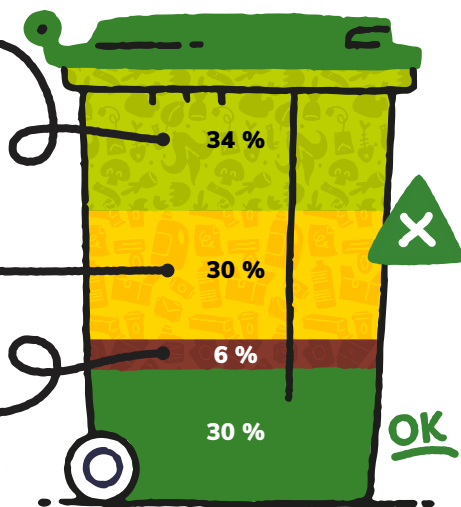

TRIER c'est facile !

Votre poubelle verte change de rythme

La Poubelle Verte pèse encore trop lourd, 70% de son contenu pourrait être détourné vers d'autres poubelles. Vous avez les moyens et les solutions pour orienter encore plus de déchets vers des poubelles de recyclage.

Biodéchets

Composteurs individuels ou collectifs, Lombri-composteurs

34 %

Emballages ménagers recyclables

Poubelle jaune

30 %

Verre

Colonnes de tri disposées sur le territoire

30 %

6 %

COÛTS DE TRAITEMENT

Ordures
Ménagères

102€/tonne

Emballages
ménagères
recyclables

50€/tonne

Verre