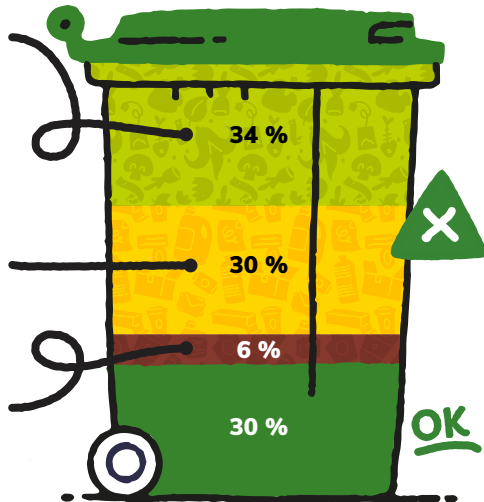

TRIER c'est facile !

Votre poubelle verte change de rythme

La Poubelle Verte pèse encore trop lourd, 70% de son contenu pourrait être détourné vers d'autres poubelles. Vous avez les moyens et les solutions pour orienter encore plus de déchets vers des poubelles de recyclage.

Biodéchets

Composteurs individuels ou collectifs, Lombri-composteurs

34 %

Emballages ménagers recyclables

Poubelle jaune

30 %

Verre

Colonnes de tri disposées sur le territoire

30 %

Le coût de traitement des déchets sera toujours en augmentation. Afin de limiter les hausses d'impôts, le service de collecte de la communauté de communes Conflent Canigó a mené une étude expérimentale sur 1200 foyers entre octobre 2022 et mars 2023.

Les fréquences de collecte en période hivernale ont été modifiées avec un passage tous les 15 jours afin d'inciter les usagers à réaliser un tri plus ciblé.

Grâce aux retours positifs de cette expérimentation, nous vous informons que la collecte de votre bac individuel d'ordures ménagères (poubelle VERTE) sera effectuée tous les 15 jours entre le mois d'octobre 2023 et le mois de mai 2024 inclus.

Le service de collecte se tient à votre disposition pour toute demande ou complément d'information propre à cette nouvelle disposition, notamment pour vous fournir un bac plus volumineux si nécessaire.

Nous avons le plaisir de vous adresser un calendrier des collectes à votre domicile. Nous vous invitons à conserver ce document et vous remercions pour votre implication quotidienne.

Le président et le vice président de la Communauté de Communes Jean-Louis Jallat et Jean Maury

2023

OCTOBRE

SEM	L	M	M	J	V	S	D
39							1
40	2	3	4	5	6	7	8
41	9	10	11	12	13	14	15
42	16	17	18	19	20	21	22
43	23	24	25	26	27	28	29
44	30	31					

NOVEMBRE

SEM	L	M	M	J	V	S	D
44			1	2	3	4	5
45	6	7	8	9	10	11	12
46	13	14	15	16	17	18	19
47	20	21	22	23	24	25	26
48	27	28	29	30			

DÉCEMBRE

SEM	L	M	M	J	V	S	D
48					1	2	3
49	4	5	6	7	8	9	10
50	11	12	13	14	15	16	17
51	18	19	20	21	22	23	24
52	25	26	27	28	29	30	31

COÛTS DE TRAITEMENT

Ordures Ménagères

102€/tonne

Emballages ménagers recyclables

50€/tonne

Verre

40€/tonne

Conflent Canigó
Communauté de communes