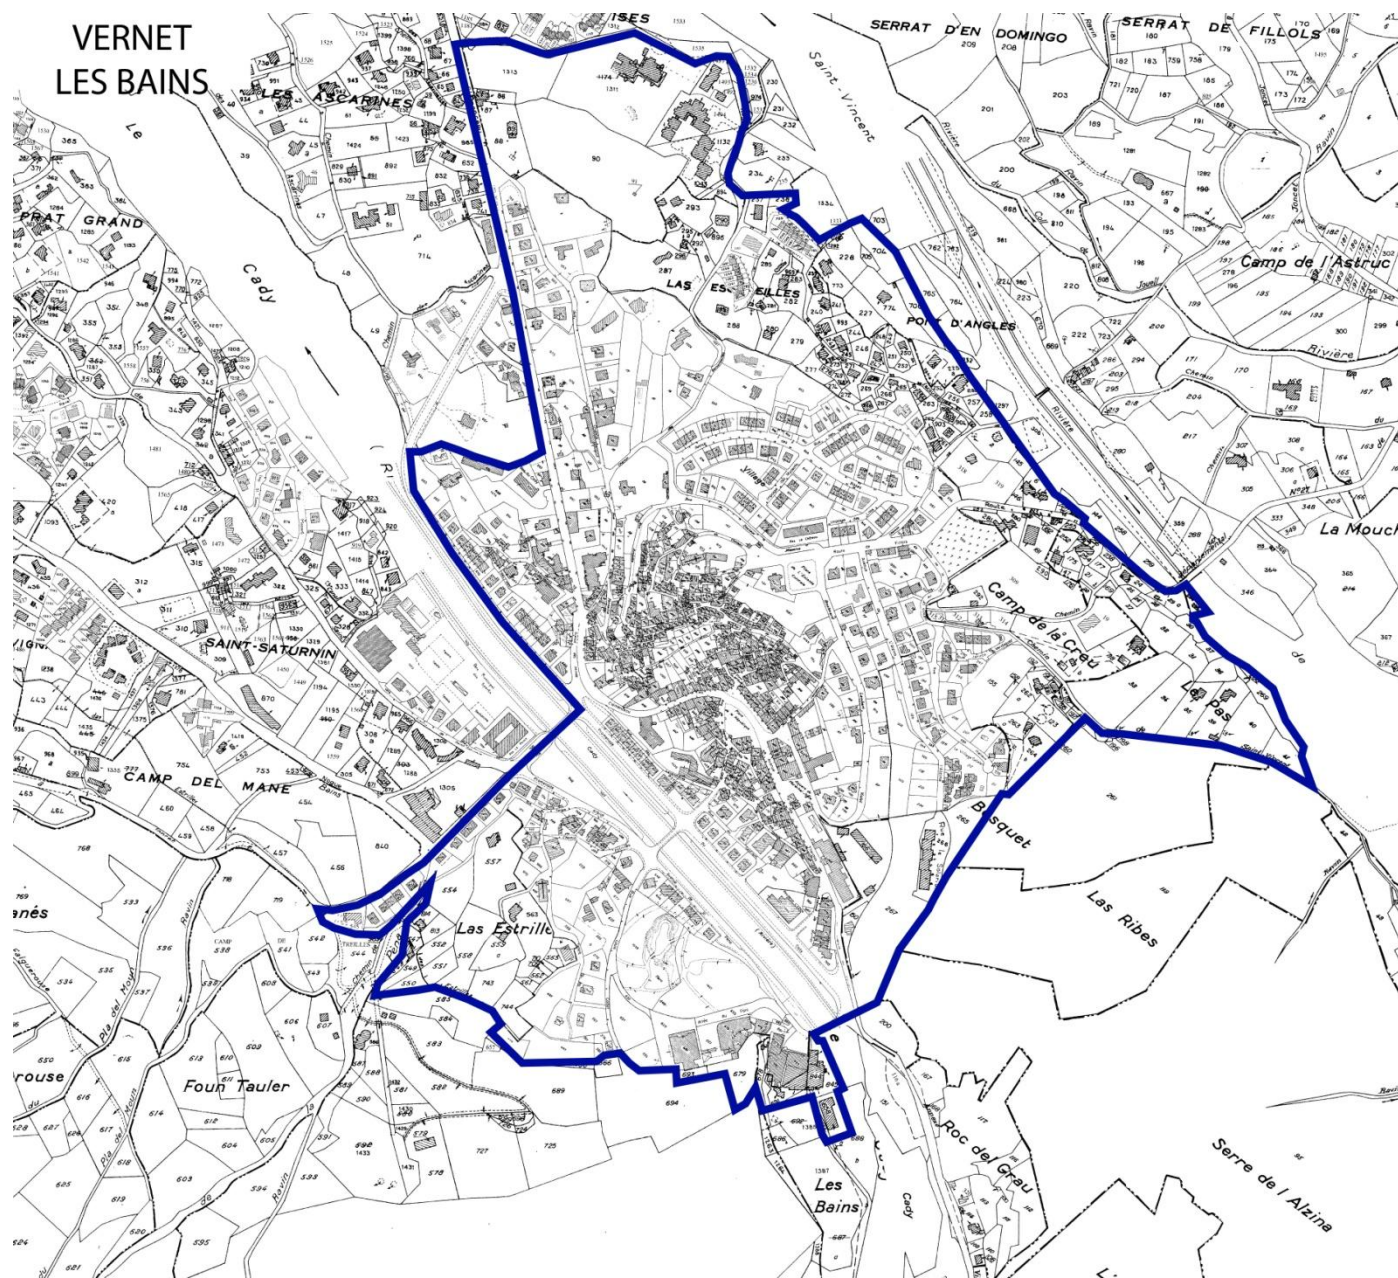

TAURINYA

OPAH COMMUNAUTE DE COMMUNES CONFLENT CANIGO
ANNEXE à la convention : Périmètres opérationnels

THUES ENTRE VALLS

OPAH COMMUNAUTE DE COMMUNES CONFLENT CANIGO
ANNEXE à la convention : Périmètres opérationnels

VILLAGE

LA FORGA

AB

AQUI DAVANT NORD
AQUI DAVANT S

OPAH COMMUNAUTE DE COMMUNES CONFLENT CANIGO
ANNEXE à la convention : Périmètres opérationnels

OPAH COMMUNAUTE DE COMMUNES CONFLENT CANIGO
ANNEXE à la convention : Périmètres opérationnels