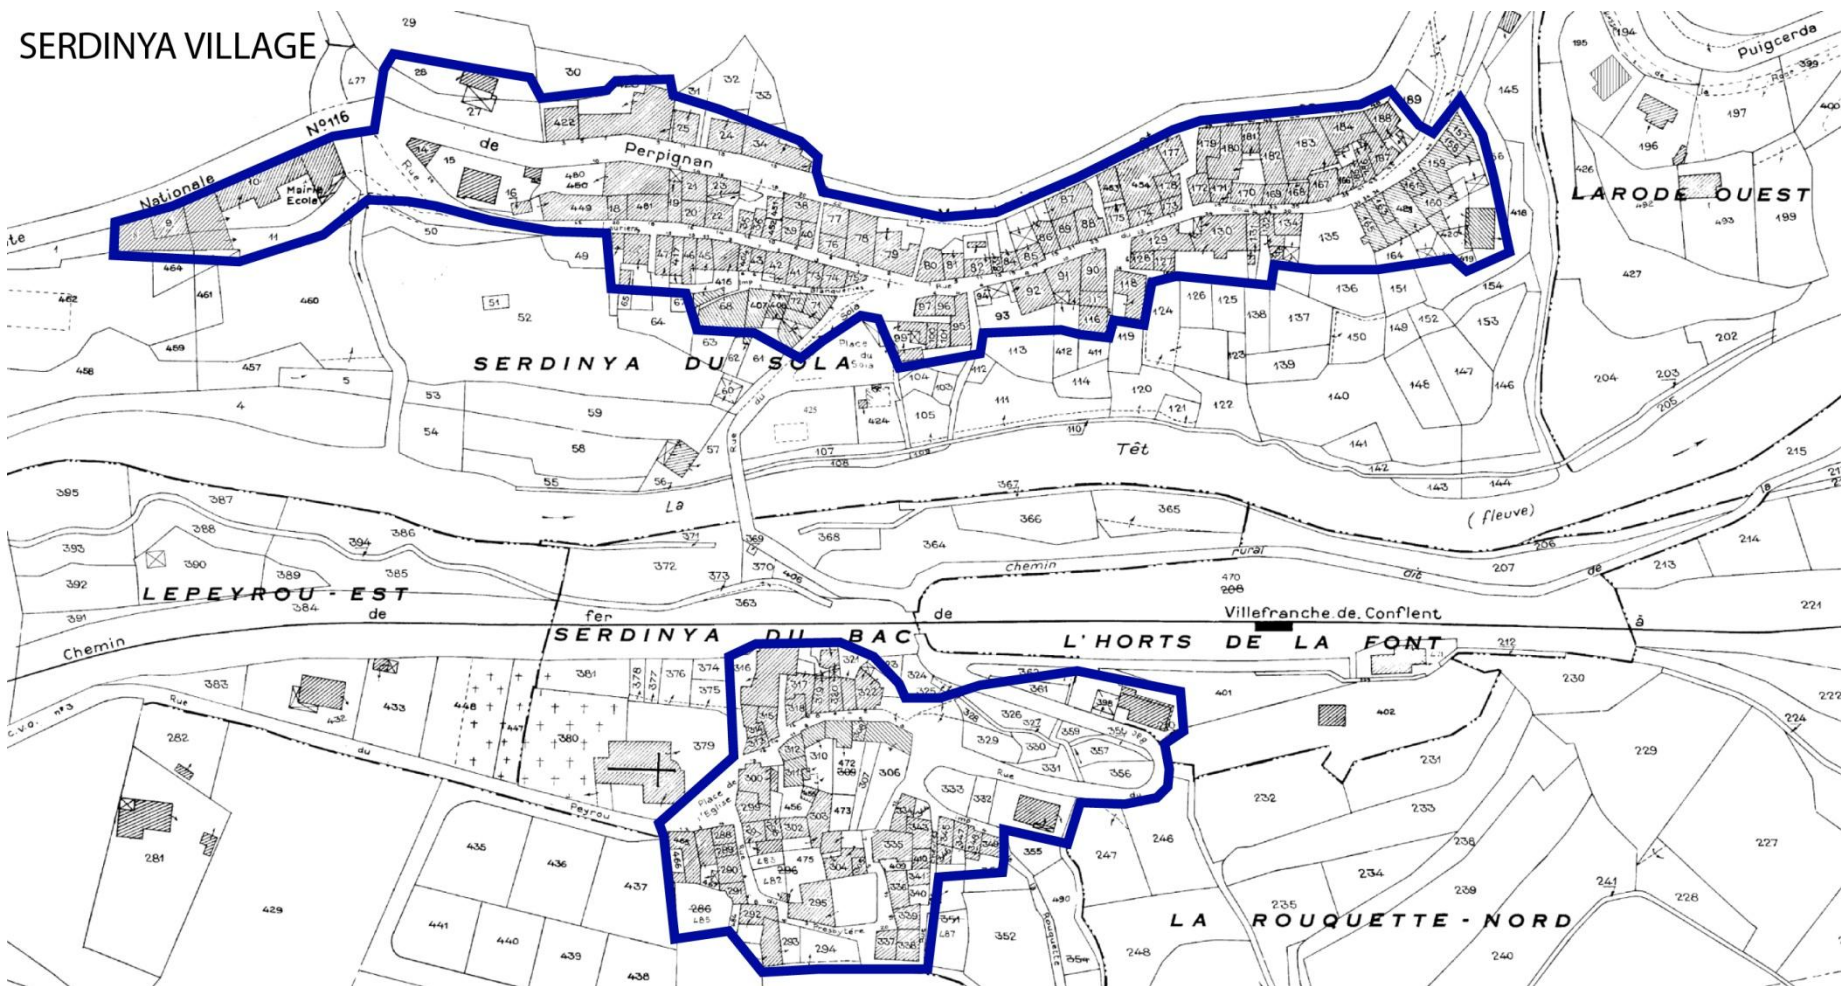

RIA SIRACH

OPAH COMMUNAUTE DE COMMUNES CONFLENT CANIGO
ANNEXE à la convention : Périmètres opérationnels

SAHORRE

OPAH COMMUNAUTE DE COMMUNES CONFLANT CANIGO
ANNEXE à la convention : Périmètres opérationnels

OPAH COMMUNAUTE DE COMMUNES CONFLENT CANIGO
ANNEXE à la convention : Périmètres opérationnels

OPAH COMMUNAUTE DE COMMUNES CONFLENT CANIGO
ANNEXE à la convention : Périmètres opérationnels

SOUANYAS LE VILLAGE