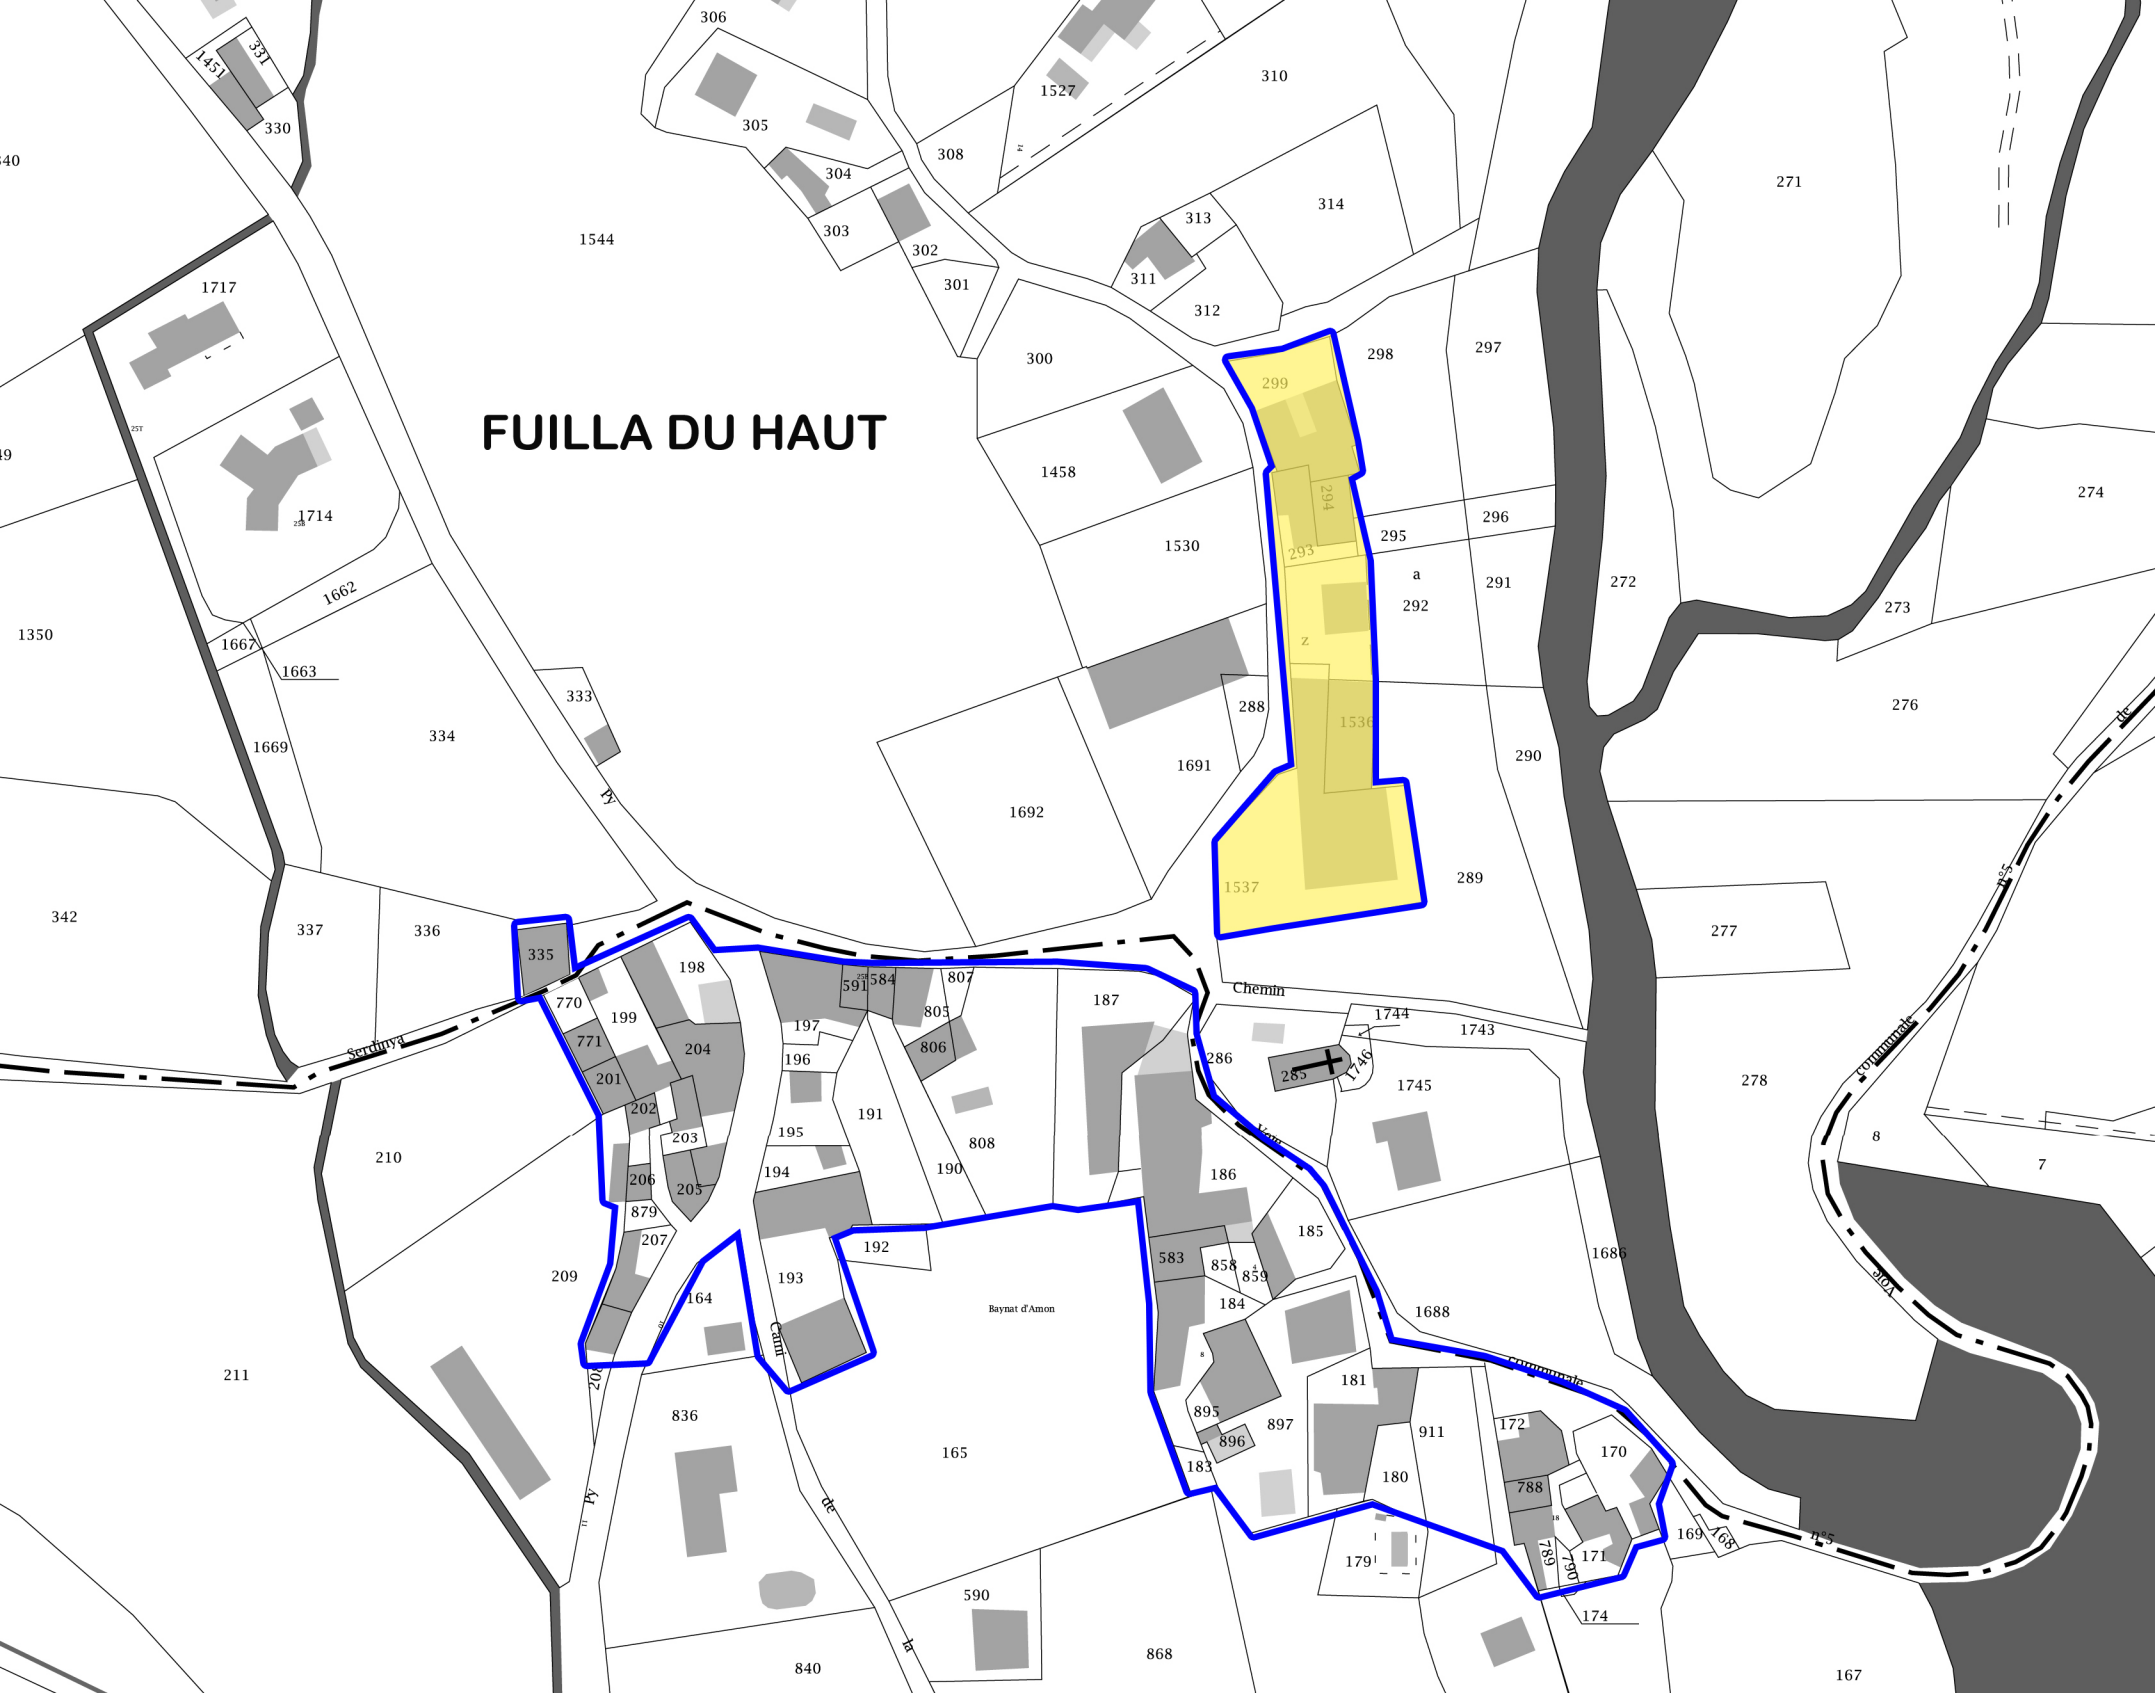

FUILLA DU HAUT