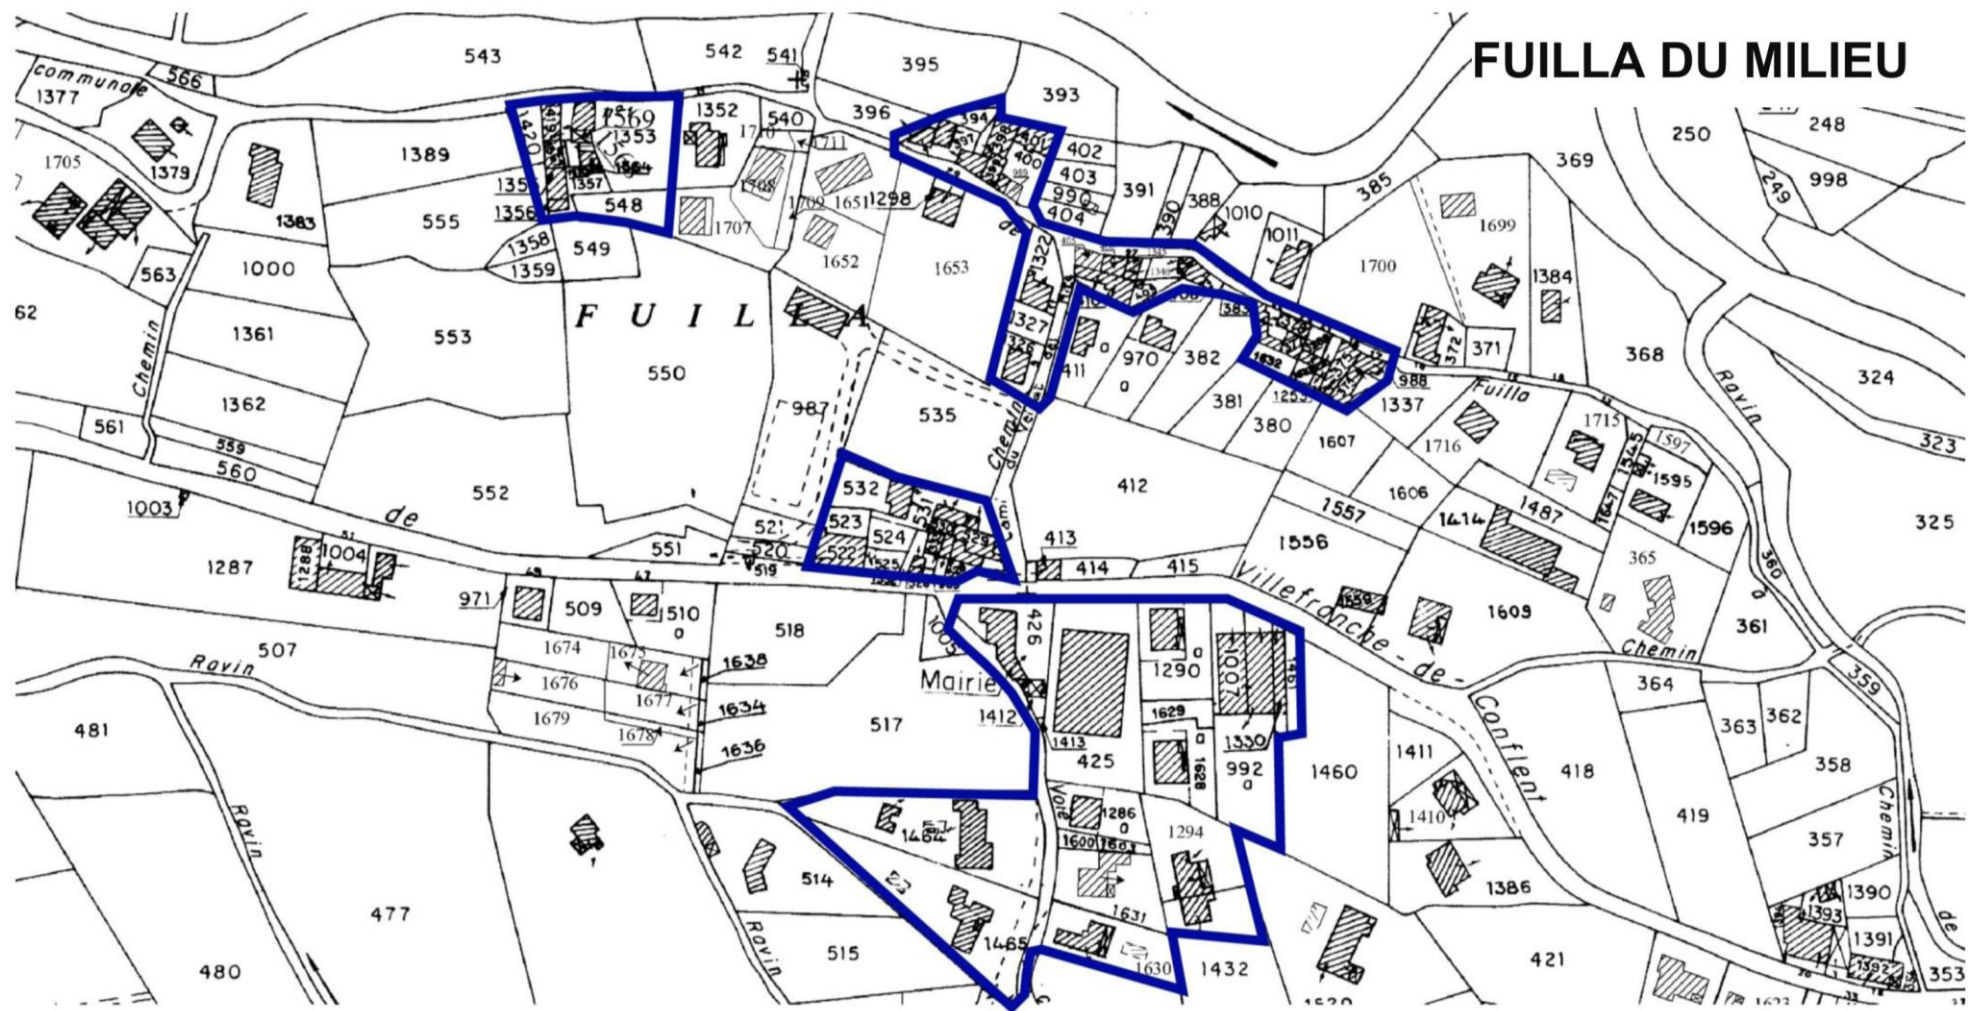

OPAH COMMUNAUTE DE COMMUNES CONFLIENT CANIGO
ANNEXE à la convention : Périmètres opérationnels