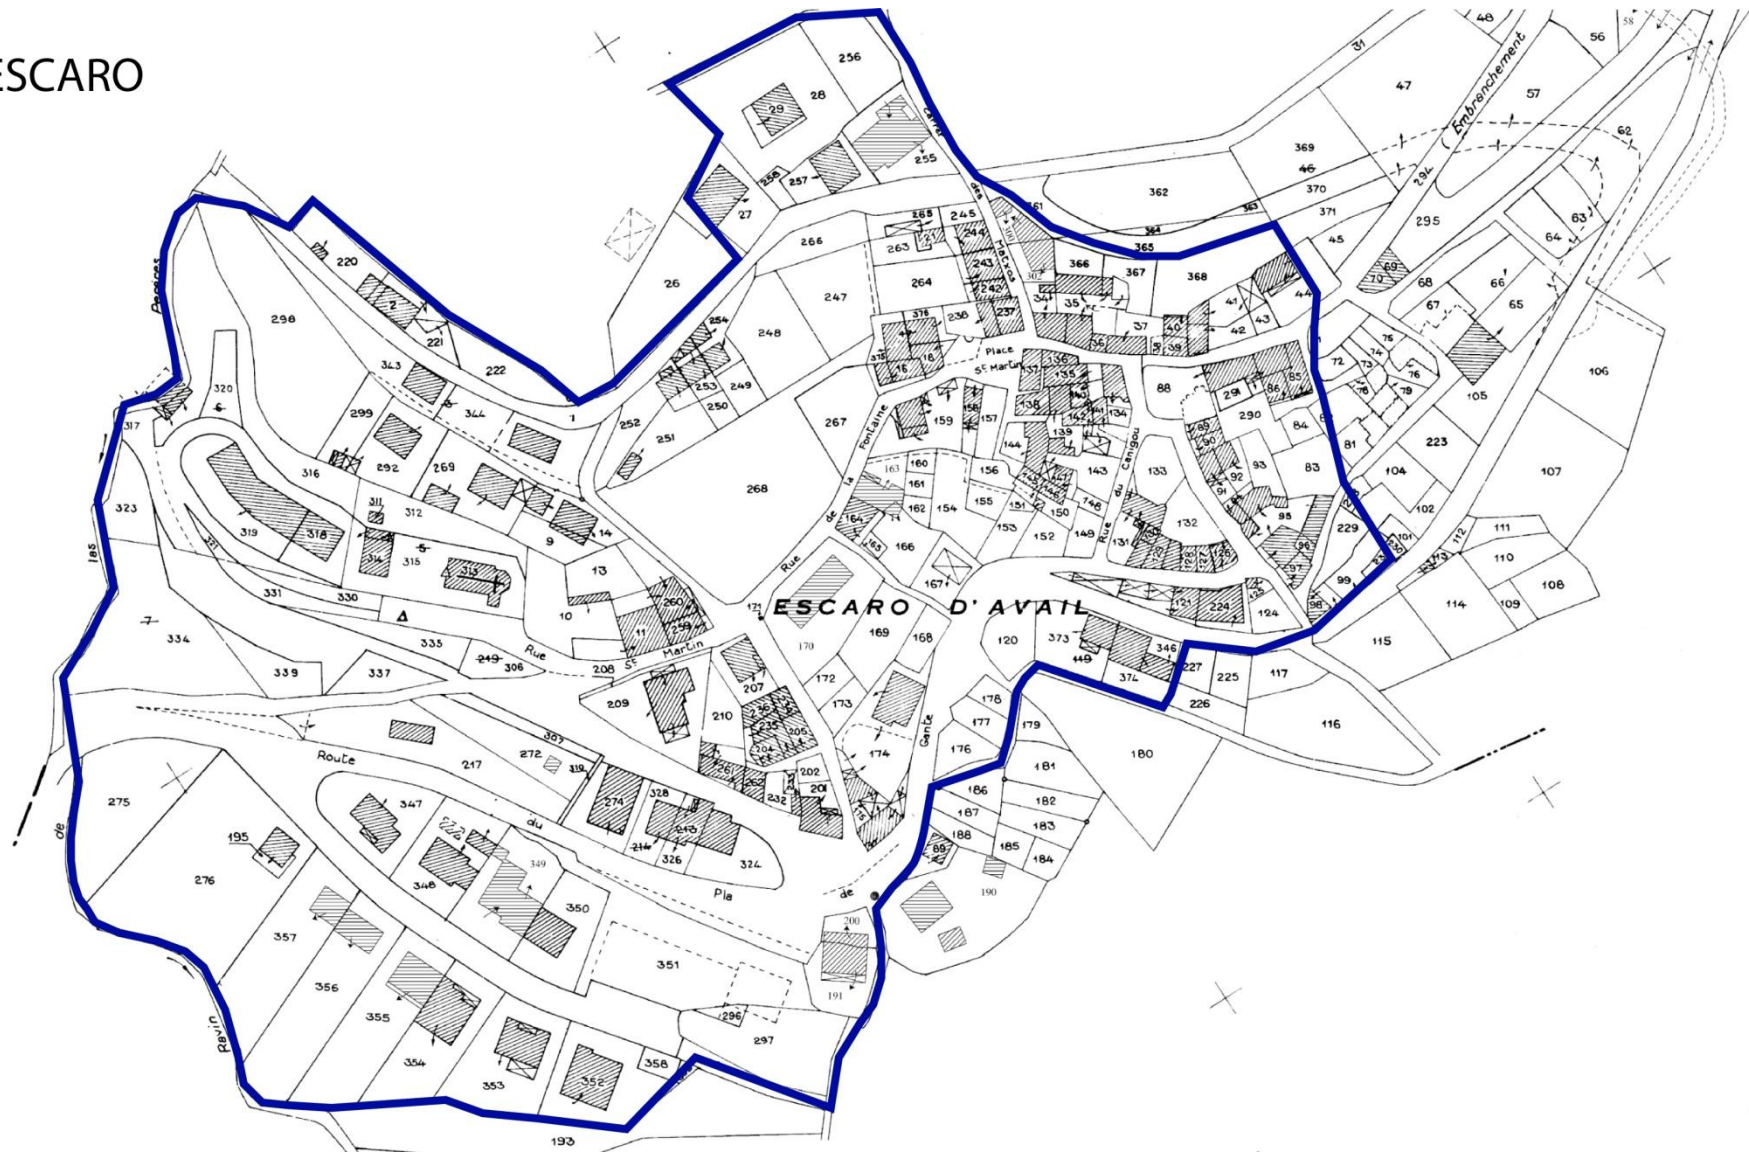

ESCARO

OPAH COMMUNAUTE DE COMMUNES CONFLENT CANIGO
ANNEXE à la convention : Périmètres opérationnels