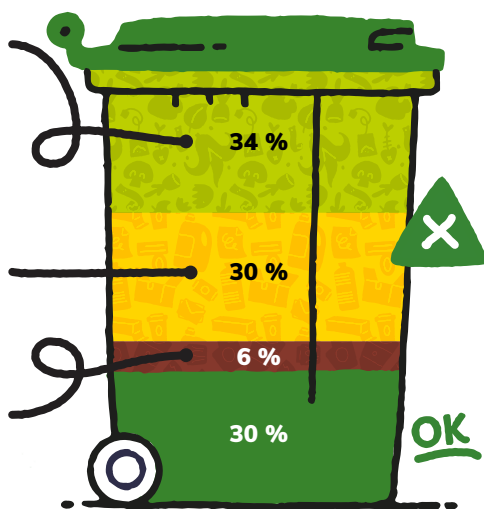

## Biodéchets

Composteurs individuels ou collectifs, Lombri-composteurs

34 %

## Emballages ménagers recyclables

Poubelle jaune

30 %

## Verre

Colonnes de tri disposées sur le territoire

30 %

Le coût de traitement des déchets sera toujours en augmentation. Afin de limiter les hausses d'impôts, le service de collecte de la communauté de communes Conflent Canigó a mené une étude expérimentale sur 1200 foyers entre octobre 2022 et mars 2023.

Les fréquences de collecte en période hivernale ont été modifiées avec un passage tous les 15 jours afin d'inciter les usagers à réaliser un tri plus ciblé.

Grâce aux retours positifs de cette expérimentation, nous vous informons que **la collecte de votre bac individuel d'ordures ménagères (poubelle VERTE) sera effectuée tous les 15 jours entre le mois d'octobre 2023 et le mois de mai 2024 inclus.**