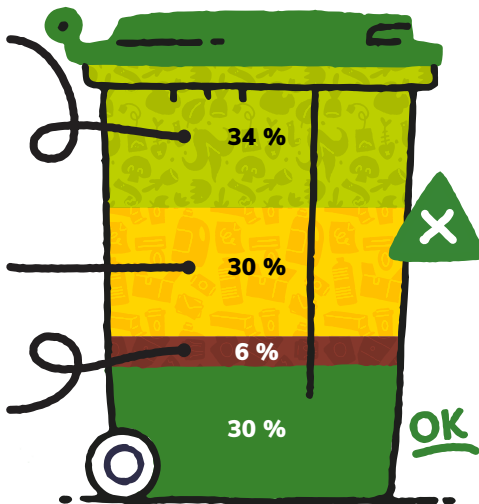

TRIER c'est facile !

Votre poubelle verte change de rythme

La Poubelle Verte pèse encore trop lourd, 70% de son contenu pourrait être détourné vers d'autres poubelles. Vous avez les moyens et les solutions pour orienter encore plus de déchets vers des poubelles de recyclage.

Biodéchets

Composteurs individuels ou collectifs, Lombricomposteurs

34 %

Emballages ménagers recyclables

Poubelle jaune

30 %

Verre

Colonnes de tri disposées sur le territoire

30 %

COÛTS DE TRAITEMENT

Ordures Ménagères

102€/tonne

Emballages ménagers recyclables

50€/tonne

Verre

40€/tonne

Le coût de traitement des déchets sera toujours en augmentation. Afin de limiter les hausses d'impôts, le service de collecte de la communauté de communes Conflent Canigó a mené une étude expérimentale sur 1200 foyers entre octobre 2022 et mars 2023.

Les fréquences de collecte en période hivernale ont été modifiées avec un passage tous les 15 jours afin d'inciter les usagers à réaliser un tri plus ciblé.

Grâce aux retours positifs de cette expérimentation, nous vous informons que la collecte de votre bac individuel d'ordures ménagères (poubelle VERTE) sera effectuée tous les 15 jours entre le mois d'octobre 2023 et le mois de mai 2024 inclus.

Le service de collecte se tient à votre disposition pour toute demande ou complément d'information propre à cette nouvelle disposition, notamment pour vous fournir un bac plus volumineux si nécessaire.

Nous avons le plaisir de vous adresser un calendrier des collectes à votre domicile. Nous vous invitons à conserver ce document et vous remercions pour votre implication quotidienne.

Le président et le vice président de la Communauté de Communes Jean-Louis Jallat et Jean Maury

2023

OCTOBRE

SEM	L	M	M	J	V	S	D
39							1
40	2	3	4	5	6	7	8
41	9	10	11	12	13	14	15
42	16	17	18	19	20	21	22
43	23	24	25	26	27	28	29
44	30	31					

NOVEMBRE

SEM	L	M	M	J	V	S	D
44			1	2	3	4	5
45	6	7	8	9	10	11	12
46	13	14	15	16	17	18	19
47	20	21	22	23	24	25	26
48	27	28	29	30			

DÉCEMBRE

SEM	L	M	M	J	V	S	D
48					1	2	3
49	4	5	6	7	8	9	10
50	11	12	13	14	15	16	17
51	18	19	20	21	22	23	24
52	25	26	27	28	29	30	31

Conflent Canigó
Communauté de communes

|
Préservez l'avenir