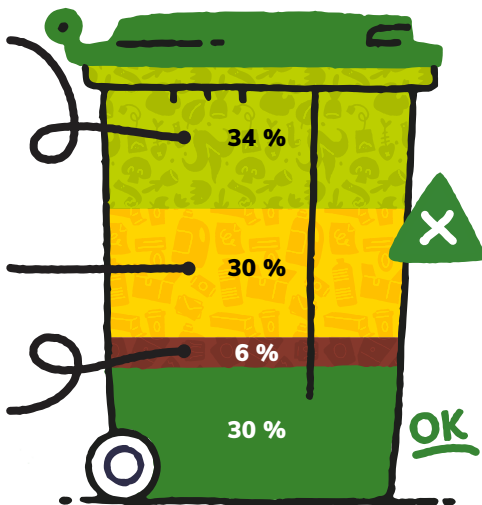

## Biodéchets

Composteurs individuels ou collectifs, Lombri-composteurs

34 %

## Emballages ménagers recyclables

Poubelle jaune

30 %

## Verre

Colonnes de tri disposées sur le territoire

30 %

Le coût de traitement des déchets sera toujours en augmentation. Afin de limiter les hausses d'impôts, le service de collecte de la communauté de communes Conflent Canigó a mené une étude expérimentale sur 1200 foyers entre octobre 2022 et mars 2023.

Les fréquences de collecte en période hivernale ont été modifiées avec un passage tous les 15 jours afin d'inciter les usagers à réaliser un tri plus ciblé.

Grâce aux retours positifs de cette expérimentation, nous vous informons que la collecte de votre bac individuel d'ordures ménagères (poubelle VERTE) sera effectuée tous les 15 jours entre le mois d'octobre 2023 et le mois de mai 2024 inclus.