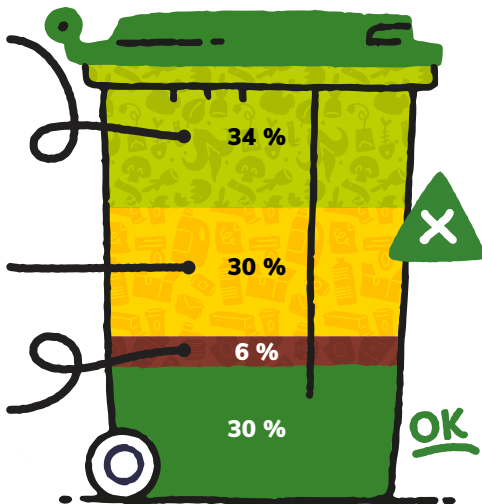

TRIER c'est facile !

Votre poubelle verte change de rythme

La Poubelle Verte pèse encore trop lourd, 70% de son contenu pourrait être détourné vers d'autres poubelles. Vous avez les moyens et les solutions pour orienter encore plus de déchets vers des poubelles de recyclage.

Biodéchets

Composteurs individuels ou collectifs, Lombri-composteurs

34 %

Emballages ménagers recyclables

Poubelle jaune

30 %

Verre

Colonnes de tri disposées sur le territoire

30 %

Le coût de traitement des déchets sera toujours en augmentation. Afin de limiter les hausses d'impôts, le service de collecte de la communauté de communes Conflent Canigó a mené une étude expérimentale sur 1200 foyers entre octobre 2022 et mars 2023.

Les fréquences de collecte en période hivernale ont été modifiées avec un passage tous les 15 jours afin d'inciter les usagers à réaliser un tri plus ciblé.

Grâce aux retours positifs de cette expérimentation, nous vous informons que la collecte de votre bac individuel d'ordures ménagères (poubelle VERTE) sera effectuée tous les 15 jours entre le mois d'octobre 2023 et le mois de mai 2024 inclus.

Le service de collecte se tient à votre disposition pour toute demande ou complément d'information propre à cette nouvelle disposition, notamment pour vous fournir un bac plus volumineux si nécessaire.

Nous avons le plaisir de vous adresser un calendrier des collectes à votre domicile. Nous vous invitons à conserver ce document et vous remercions pour votre implication quotidienne.

Le président et le vice président de la Communauté de Communes Jean-Louis Jallat et Jean Maury

2023

OCTOBRE

SEM	L	M	M	J	V	S	D
39							1
40	2	3	4	5	6	7	8
41	9	10	11	12	13	14	15
42	16	17	18	19	20	21	22
43	23	24	25	26	27	28	29
44	30	31					

NOVEMBRE

SEM	L	M	M	J	V	S	D
44			1	2	3	4	5
45	6	7	8	9	10	11	12
46	13	14	15	16	17	18	19
47	20	21	22	23	24	25	26
48	27	28	29	30			

DÉCEMBRE

SEM	L	M	M	J	V	S	D
48					1	2	3
49	4	5	6	7	8	9	10
50	11	12	13	14	15	16	17
51	18	19	20	21	22	23	24
52	25	26	27	28	29	30	31

COÛTS DE TRAITEMENT

Ordures Ménagères

102€/tonne

Emballages ménagers recyclables

50€/tonne

Verre

40€/tonne

Conflent Canigó
Communauté de communes