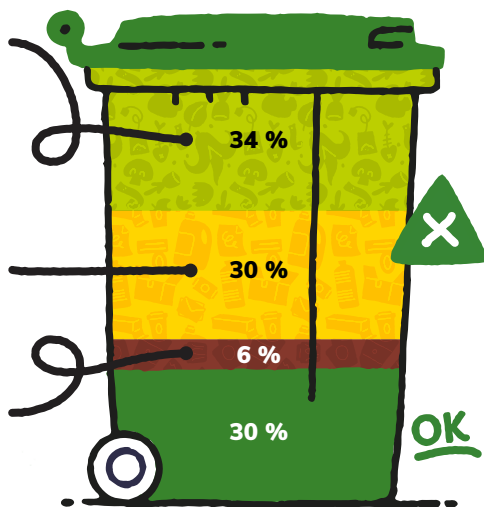

## Biodéchets

Composteurs individuels ou collectifs, Lombri-composteurs

34 %

## Emballages ménagers recyclables

Poubelle jaune

30 %

## Verre

Colonnes de tri disposées sur le territoire

30 %

Le coût de traitement des déchets sera toujours en augmentation. Afin de limiter les hausses d'impôts, le service de collecte de la communauté de communes Conflent Canigó a mené une étude expérimentale sur 1200 foyers entre octobre 2022 et mars 2023.

Les fréquences de collecte en période hivernale ont été modifiées avec un passage tous les 15 jours afin d'inciter les usagers à réaliser un tri plus ciblé.

Grâce aux retours positifs de cette expérimentation, nous vous informons que la collecte de votre bac individuel d'ordures ménagères (poubelle VERTE) sera effectuée tous les 15 jours entre le mois d'octobre 2023 et le mois de mai 2024 inclus.