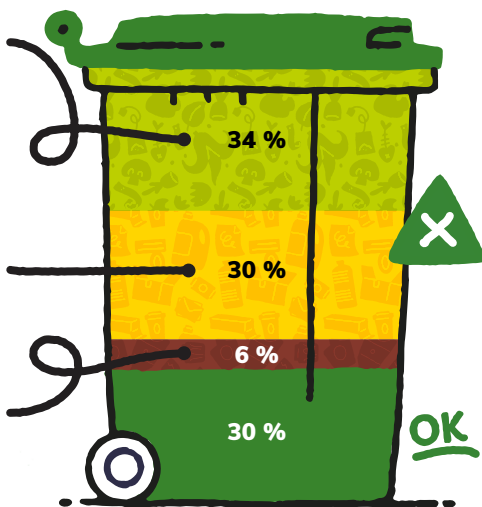

## Biodéchets

Composteurs individuels ou collectifs, Lombri-composteurs

34 %

## Emballages ménagers recyclables

Poubelle jaune

30 %

## Verre

Colonnes de tri disposées sur le territoire

30 %

Le coût de traitement des déchets sera toujours en augmentation. Afin de limiter les hausses d'impôts, le service de collecte de la communauté de communes Conflent Canigó a mené une étude expérimentale sur 1200 foyers entre octobre 2022 et mars 2023.

Les fréquences de collecte en période hivernale ont été modifiées avec un passage tous les 15 jours afin d'inciter les usagers à réaliser un tri plus ciblé.

Grâce aux retours positifs de cette expérimentation, nous vous informons que la collecte de votre bac individuel d'ordures ménagères (poubelle VERTE) sera effectuée tous les 15 jours entre le mois d'octobre 2023 et le mois de mai 2024 inclus.