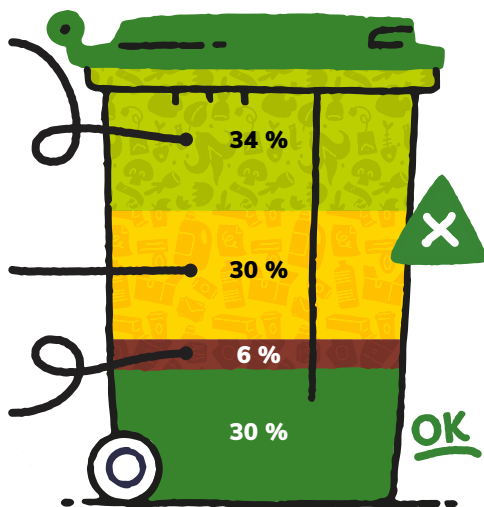

TRIER c'est facile !

Votre poubelle verte change de rythme

La Poubelle Verte pèse encore trop lourd, 70% de son contenu pourrait être détourné vers d'autres poubelles. Vous avez les moyens et les solutions pour orienter encore plus de déchets vers des poubelles de recyclage.

Biodéchets

Composteurs individuels ou collectifs, Lombri-composteurs

34 %

Emballages ménagers recyclables

Poubelle jaune

30 %

Verre

Colonnes de tri disposées sur le territoire

30 %

Le coût de traitement des déchets sera toujours en augmentation. Afin de limiter les hausses d'impôts, le service de collecte de la communauté de communes Conflent Canigó a mené une étude expérimentale sur 1200 foyers entre octobre 2022 et mars 2023.

Les fréquences de collecte en période hivernale ont été modifiées avec un passage tous les 15 jours afin d'inciter les usagers à réaliser un tri plus ciblé.

Grâce aux retours positifs de cette expérimentation, nous vous informons que la collecte de votre bac individuel d'ordures ménagères (poubelle VERTE) sera effectuée tous les 15 jours entre le mois d'octobre 2023 et le mois de mai 2024 inclus.

Le service de collecte se tient à votre disposition pour toute demande ou complément d'information propre à cette nouvelle disposition, notamment pour vous fournir un bac plus volumineux si nécessaire.

Nous avons le plaisir de vous adresser un calendrier des collectes à votre domicile. Nous vous invitons à conserver ce document et vous remercions pour votre implication quotidienne.

Le président et le vice président de la Communauté de Communes Jean-Louis Jallat et Jean Maury

2023

OCTOBRE

SEM	L	M	M	J	V	S	D
39							1
40	2	3	4	5	6	7	8
41	9	10	11	12	13	14	15
42	16	17	18	19	20	21	22
43	23	24	25	26	27	28	29
44	30	31					

NOVEMBRE

SEM	L	M	M	J	V	S	D
44			1	2	3	4	5
45	6	7	8	9	10	11	12
46	13	14	15	16	17	18	19
47	20	21	22	23	24	25	26
48	27	28	29	30			

DÉCEMBRE

SEM	L	M	M	J	V	S	D
48					1	2	3
49	4	5	6	7	8	9	10
50	11	12	13	14	15	16	17
51	18	19	20	21	22	23	24
52	25	26	27	28	29	30	31

COÛTS DE TRAITEMENT

Ordures
Ménagères

102€/tonne

Emballages
ménagères
recyclables

50€/tonne

Verre

40€/tonne

Conflent Canigó
Communauté de communes