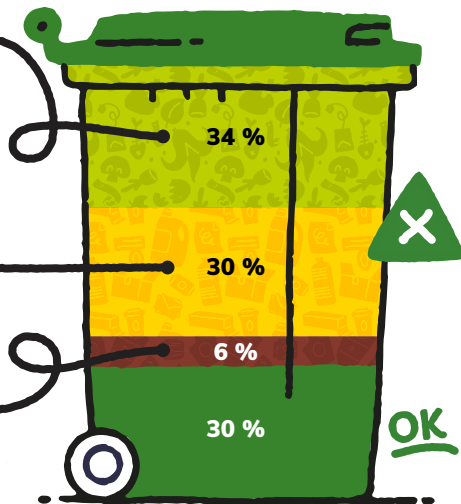

📘 ConflentCanigo

Gestion et Valorisation
des déchets

TRIER c'est facile !

Votre poubelle verte change de rythme

La Poubelle Verte pèse encore trop lourd, 70% de son contenu pourrait être détourné vers d'autres poubelles. Vous avez les moyens et les solutions pour orienter encore plus de déchets vers des poubelles de recyclage.

Biodéchets

Composteurs individuels ou collectifs, Lombricomposteurs

34 %

Emballages ménagers recyclables

Poubelle jaune

30 %

Verre

Colonnes de tri disposées sur le territoire

30 %

OK

Le coût de traitement des déchets sera toujours en augmentation. Afin de limiter les hausses d'impôts, le service de collecte de la communauté de communes Conflent Canigó a mené une étude expérimentale sur 1200 foyers entre octobre 2022 et mars 2023.

Les fréquences de collecte en période hivernale ont été modifiées avec un passage tous les 15 jours afin d'inciter les usagers à réaliser un tri plus ciblé.

Grâce aux retours positifs de cette expérimentation, nous vous informons que la collecte de votre bac individuel d'ordures ménagères (poubelle VERTE) sera effectuée tous les 15 jours entre le mois d'octobre 2023 et le mois de mai 2024 inclus.